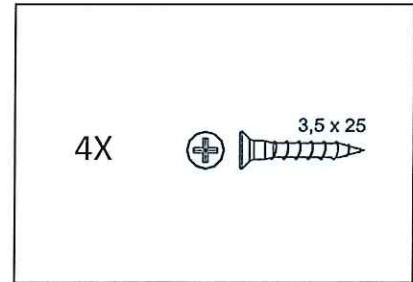

Lit tente Tent bed

Réf: TEN LIT 90F
TEN LIT 90B

MATHYBYBOLS

Réf: PA 90 BF + SO 90F
PA 90 BB + SO 90B

2

3

4

5